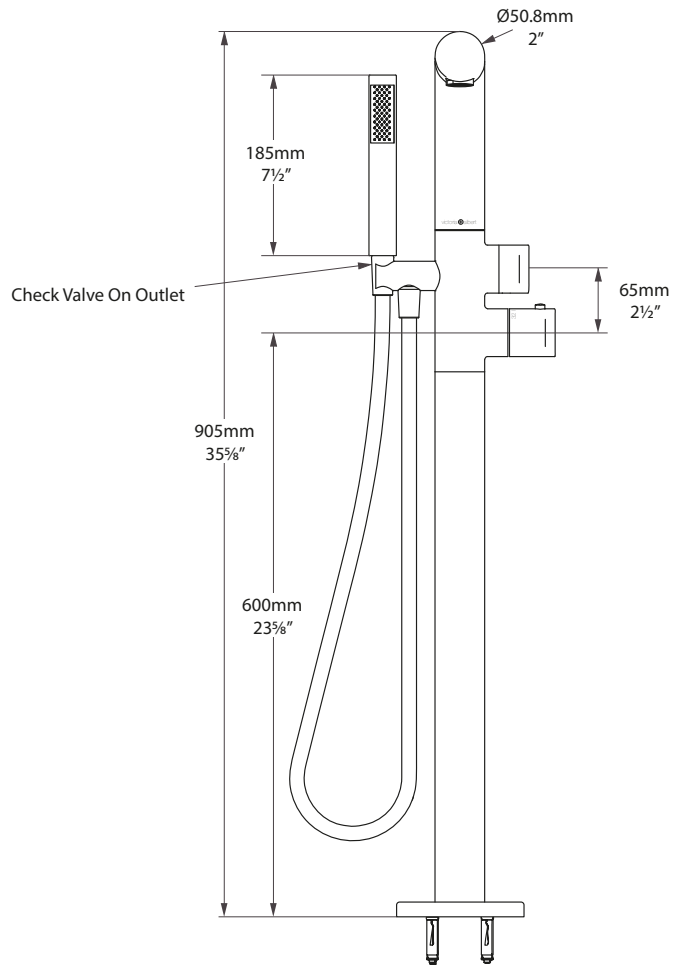

- Minimum pressure: 7.25psi

Polished chrome (shown)

Mitigeur bain thermostatique Tubo avec douchette

Collection Tubo – pureté des formes et des fonctions; robinetterie élégante avec un design épuré. Parfaite pour des salles de bains au design contemporain. Fabriquée en Angleterre à l'aide de techniques traditionnelles.

- Pression minimum: 7.25psi

Chromé (voir photo)

Tubo grifería termostática para baño con ducha de mano

Colección Tubo: pureza en la forma y función; grifería de estética elegante. Perfecta para un diseño de baño contemporáneo. Fabricada en Inglaterra a partir de técnicas tradicionales.

Tubo 14

3/8" Compression Fitting (For 3/8" OD Copper Pipe)
Cold Hose Marked Blue
Check Valve On Each Inlet

Tubo 14
US 7.25psi minimum, 14.50psi recommended
FR 7,25psi Minimum 14,50psi empfohlen
ES Minimum 7,25psi, 14,50psi recommandée

*All measurements subject to +/-5% tolerance

Pressure (psi)	7.25	14.50	21.75	29.00	43.51	58.00	72.52
Flow (gpm)*	2.91	4.49	5.55	6.60	8.19	9.51	10.70

*Through Bath Filler