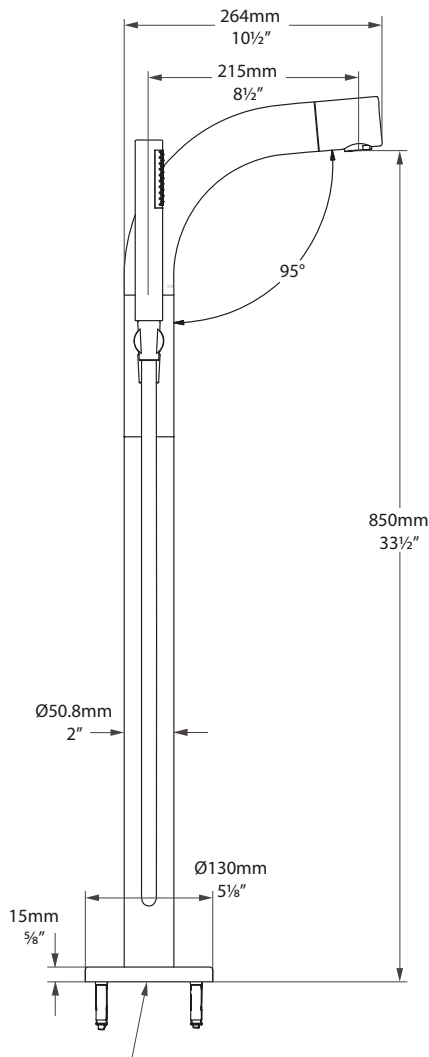

- Pression minimum: 7.25psi

Chromé (voir photo)

Tubo grifería termostática para baño con ducha de mano

Colección Tubo: pureza en la forma y función; grifería de estética elegante. Perfecta para un diseño de baño contemporáneo. Fabricada en Inglaterra a partir de técnicas tradicionales.

- Presión mínima: 7.25psi

Cromado brillante (ver foto)

○ TU-14-PC Polished chrome, Chromé, Cromado brillante

● TU-14-BN Brushed nickel, Nickel mat, Niquel satinado

Massachusetts Code: Approved
cUPC listing (ASME & CSA) by IAPMO: File No. 8086
CEC Appliance Efficiency Program: Pending

Tubo 14

3/8" Compression Fitting (For 3/8" OD Copper Pipe)
Cold Hose Marked Blue
Check Valve On Each Inlet

Tubo 14
US 7.25psi minimum, 14.50psi recommended
FR 7,25psi Minimum 14,50psi empfohlen
ES Minimum 7,25psi, 14,50psi recommandée

*All measurements subject to +/-5% tolerance

Pressure (psi)	7.25	14.50	21.75	29.00	43.51	58.00	72.52
Flow (gpm)*	2.91	4.49	5.55	6.60	8.19	9.51	10.70

*Through Bath Filler