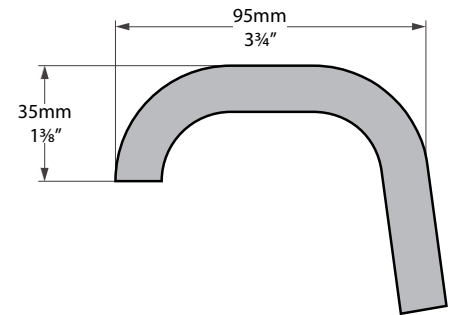

Shropshire

SHR-N-xx-OF

victoria albert®

volcanic limestone baths

Top view

Side view

Front view

Rim Detail

Section AA

Shown with STD-UNI waste kit

Section BB

Tap holes can be drilled by installer
Les trous de robinetterie peuvent être percés par l'installateur
Pueden ser perforados por el instalador

*All measurements subject to +/-5% tolerance

.dwg | .dxf | .skp www.vandabaths.com

VA/1181/05/March16