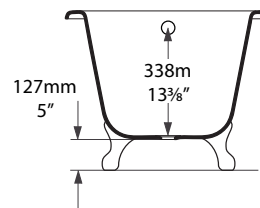

Section BB

Tap holes can be drilled by installer
Les trous de robinetterie peuvent être percés par l'installateur
Pueden ser perforados por el instalador

*All measurements subject to +/-5% tolerance